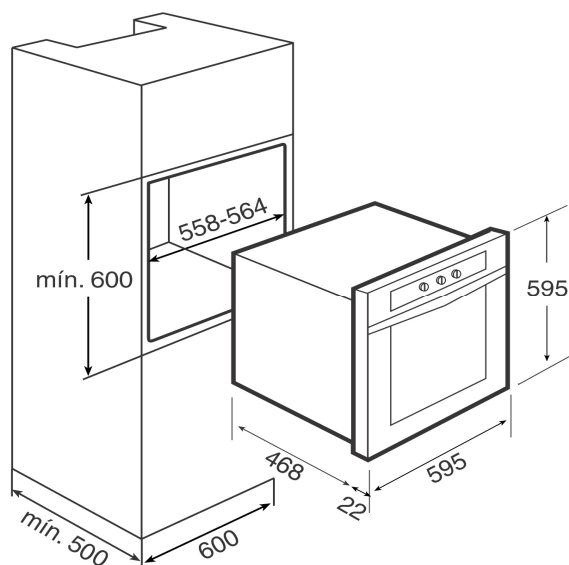

HE 445

- Cuptor electric
- 3 programe
- Capacitate: 62 litri
- Timer mecanic
- Sistem de evacuare integrat
- Sistem de racire dinamica
- Usa interioara din sticla (2 straturi)
- Panou din Inox anti-pata
- Email Crystal Clean
- Tava pentru copt

DETALII DE INSTALARE

Dimensiuni exterioare (mm.)

Inaltime / Latime / Adancime	595 / 595 / 490
Capacitate in litri (Brut)	62

Conexiunea electrica

Tensiunea 220-240 V	•
Frecventa Hz.	50/60
Putere maxima nominala W	2.593
Cablu de alimentare (cm.)	110