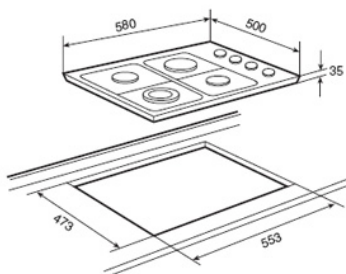

HLX 60 4G AI AL

CARACTERISTICI

- . Plită pe gaz
- . 4 ochiuri
- . control cu butoane laterale
- . siguranta pentru supravegherea flacarii
- . aprindere electrică integrată în buton
- . grătare metal

DETALII DE INSTALARE

Dimensiuni exterioare (mm)

Înălțime/Lățime/Adâncime 580/500/35

Dimensiuni interioare (mm):

Înălțime/Lățime 553/473

Conexiune electrică

Tensiunea V 220-240 230
Frecvența Hz 50/60 50/60
Putere maximă nominală (W) 0,6

Gaz

Putere maximă (kW) 7,5
Tipul de gaz: LPG (butan/propan), natural •

Zonele de gătire

Arzător coroană triplă 4.1 kW -
Arzător coroană triplă 3.8 kW -
Arzător coroană triplă 3.5 kW -
Arzător coroană triplă 3.35 kW -
Arzător coroană triplă 3.1 kW -
Arzător pentru pește 2.8 kW -
Arzător rapid 3.0 kW 1
Arzător rapid 2.8 kW -
Arzător rapid 2.6 kW -
Arzător rapid 2.3 kW -
Arzător semi-rapid 1.75 kW 2
Arzător semi-rapid 1.70 kW -
Arzător semi-rapid 1.30 kW -
Arzător auxiliar 1.0 kW 1
Placă electrică solidă Ø 145 mm, 0,700 W -
Placă electrică solidă Ø 145 mm, 1,000 W -
Placă electrică solidă Ø 145 mm, 1,500 W -
Placă electrică solidă Ø 180 mm, 1,500 W -
Zonă gătire Ø 180, 1,8 kW -
Zonă gătire Ø 145, 1,2 kW -